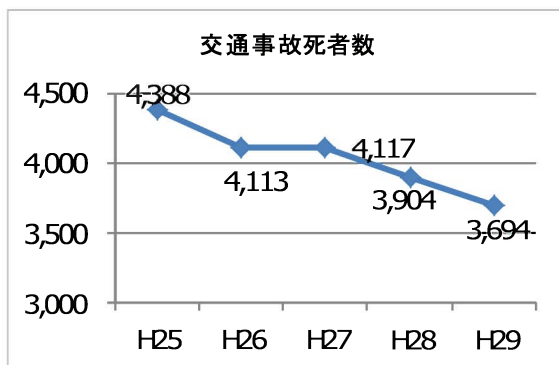

交通事故死亡者数は、毎年減少していて、平成29年は平成25年と比較して▲15.8%減少しました。一方、同期間で画面注視による死亡事故は2.18倍に倍増しています。

※警察庁webサイト「平成30年中の交通事故死者数について」
<https://www.npa.go.jp/news/release/2019/20190104jiko.html> (2019.3.14閲覧)

※警察庁webサイト「やめよう！運転中のスマートフォン・携帯電話等使用」
<https://www.npa.go.jp/bureau/traffic/keitai/info.html> (2019.3.14閲覧)