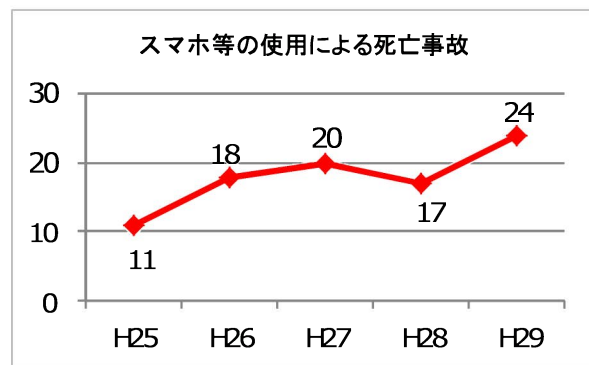

交通事故死亡者数は、毎年減少していて、平成29年は平成25年と比較して▲15.8%減少しました。一方、同期間で画面注視による死亡事故は2.18倍に倍増しています。

※警察庁webサイト「平成30年中の交通事故死者数について」
<https://www.npa.go.jp/news/release/2019/20190104jiko.html> (2019.3.14閲覧)

※警察庁webサイト「やめよう！運転中のスマートフォン・携帯電話等使用」
<https://www.npa.go.jp/bureau/traffic/keitai/info.html> (2019.3.14閲覧)